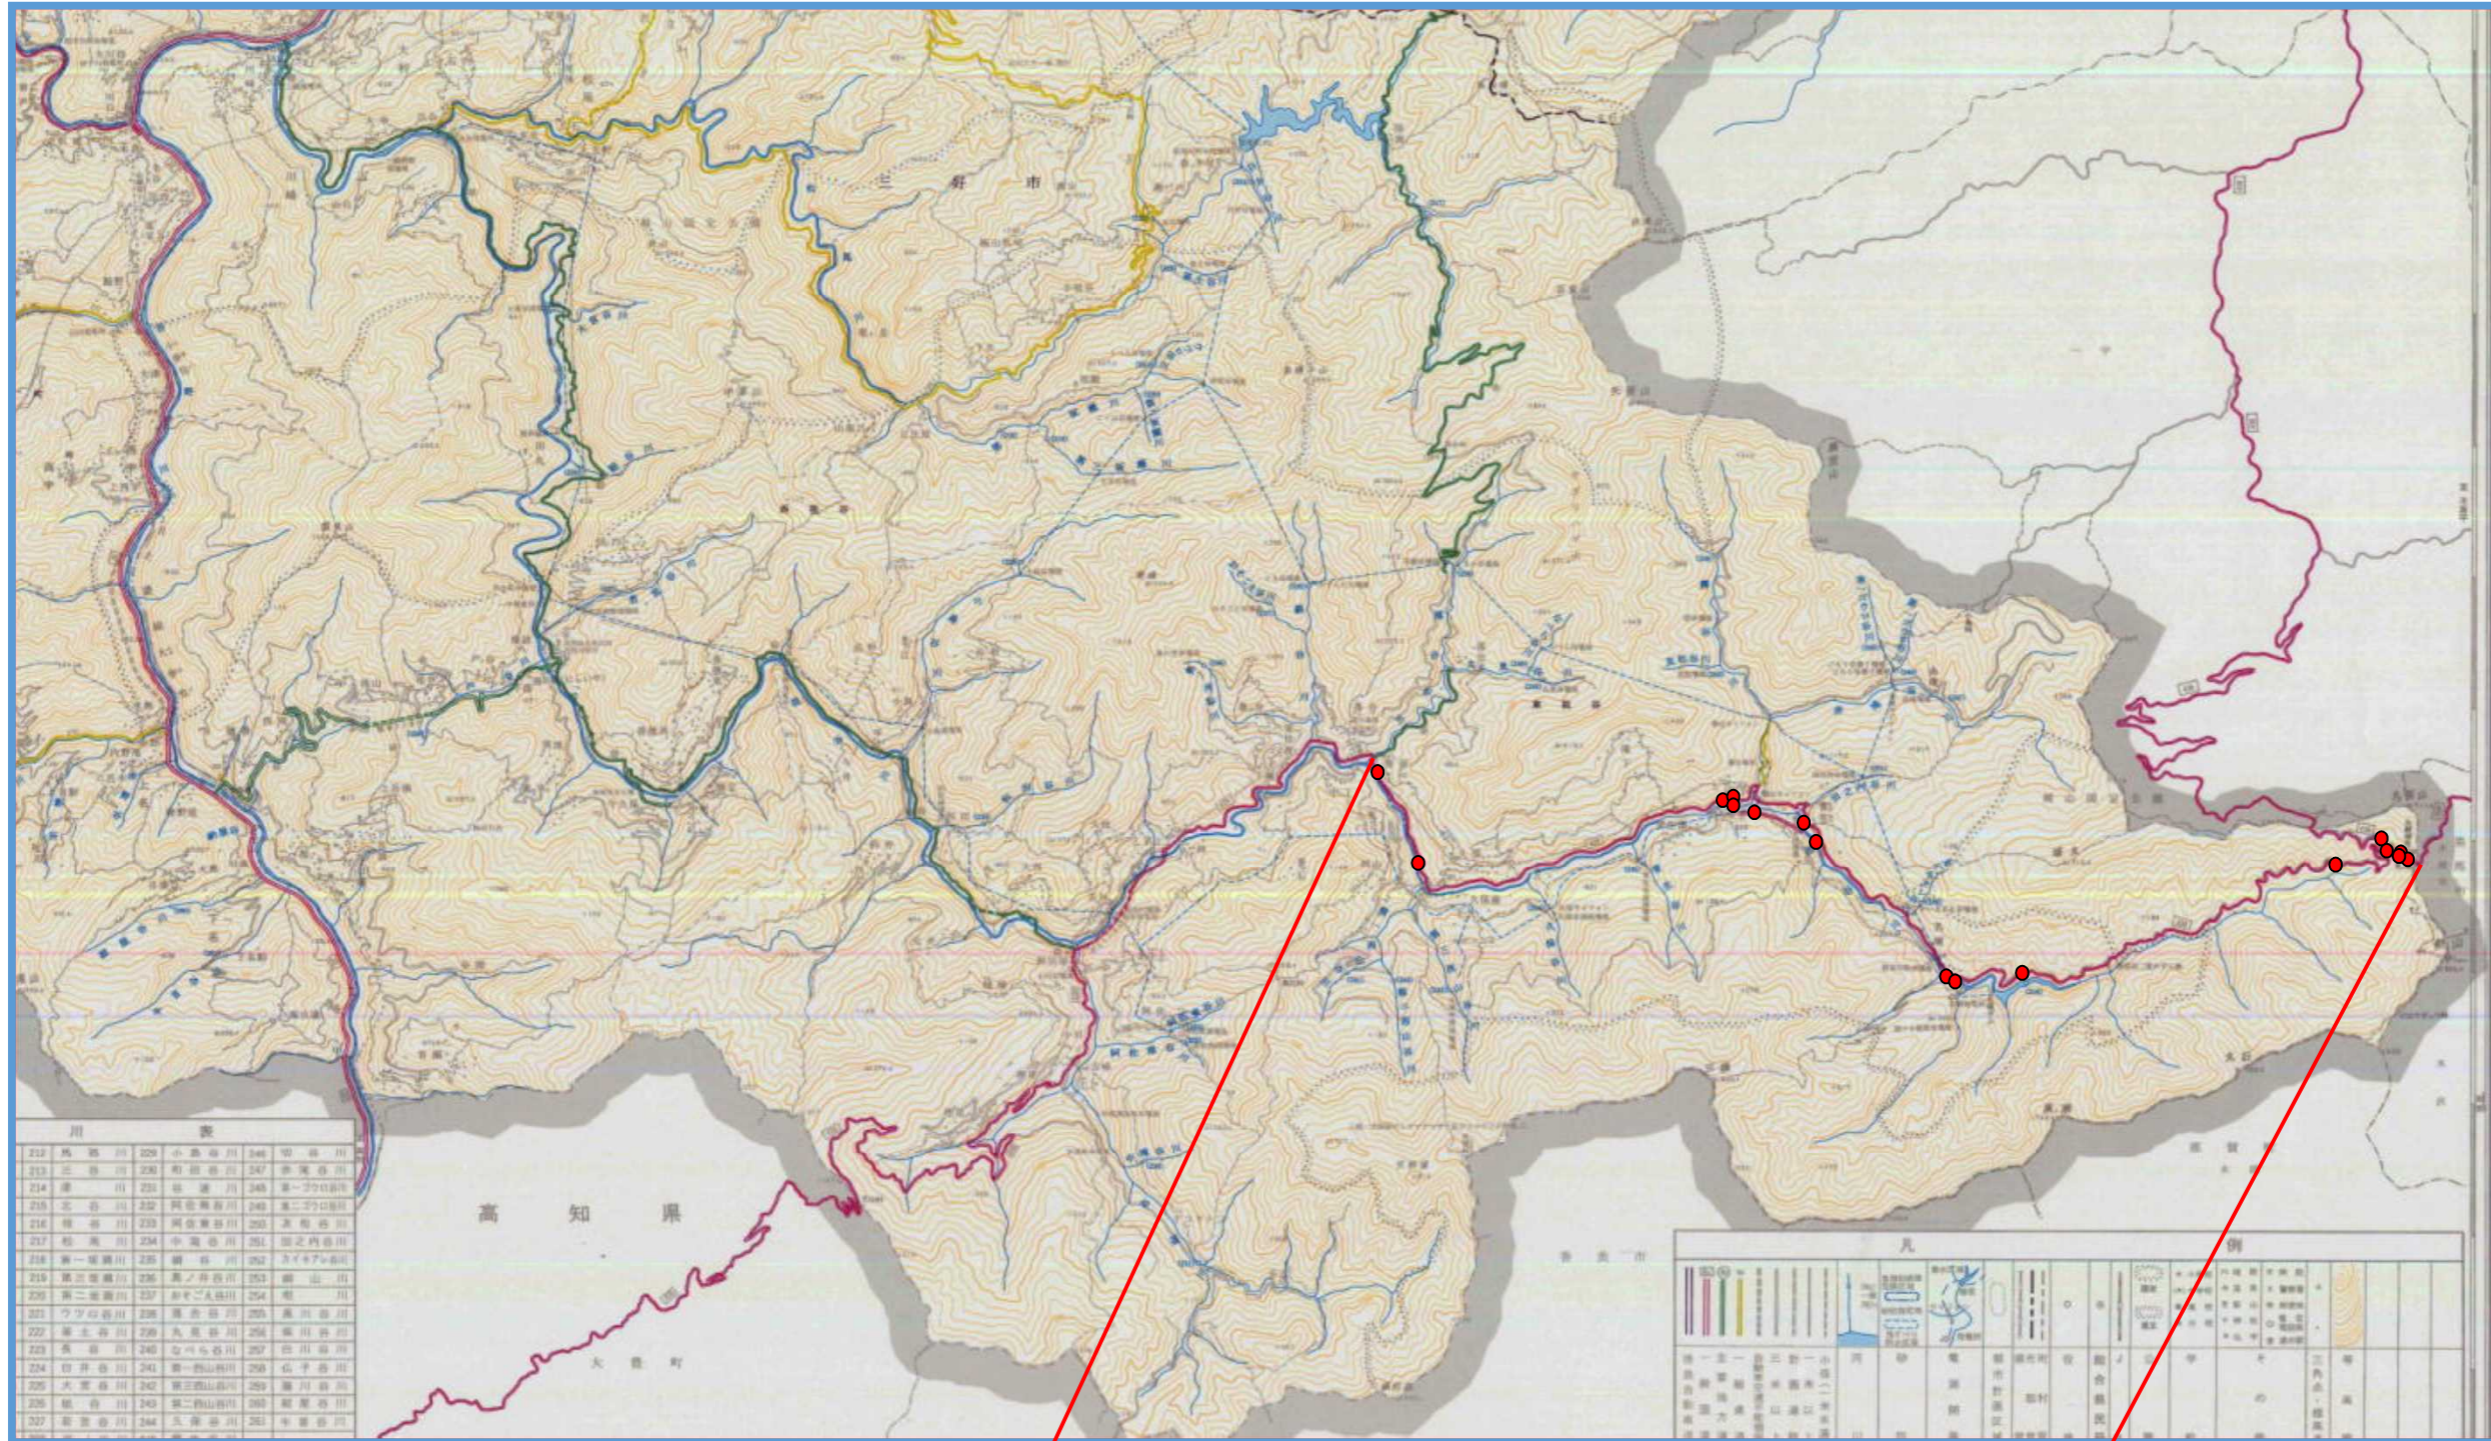

位置図

国道439号他
三好市東祖谷菅生他

案内標識修繕 N=17基

| | | | |
|------------------|-------------------------------|------|------|
| 図面番号 | 第 1 号 | 図面総数 | |
| 図名 | 位置図 | 縮尺 | FREE |
| 名称 | 国道439号他 | | |
| 施行箇所 | 三好市東祖谷菅生他 | | |
| 工事種別 | R2三土 国道439号他 三・東祖谷菅生他 標識工事 | | |
| 西部総合県民局県土整備部<三好> | | | |